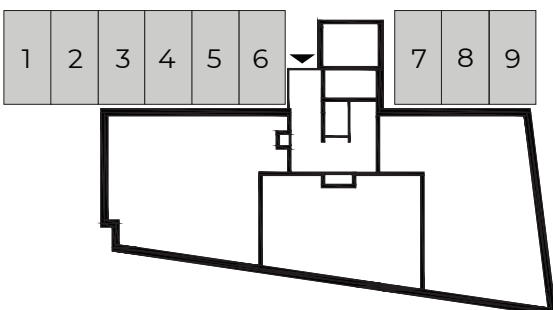

M. POSTOJOWE

KONTAKT

WWW

RZEZBIARSKA.PL

TEL. KOM.

506039033

M3