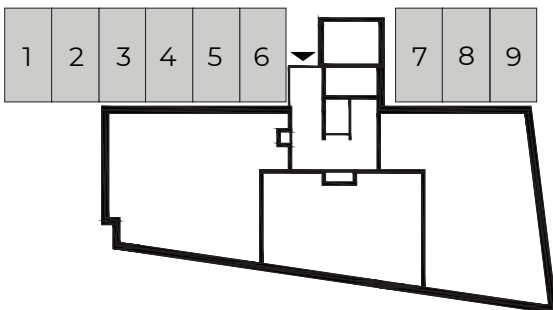

RZEŹBIARSKA

RZUT LOKALU

1. PIĘTRO

LOKALIZACJA W BUDYNKU

M. POSTOJOWE

POWIERZCHNIE [m²]

1. PRZEDPOKÓJ	4,78
2. ŁAZIENKA	4,38
3. KUCHNIA	6,08
4. SALON	17,20
5. POKÓJ	12,17
6. POKÓJ	9,62
7. PRALNIA	6,36
8. PRZEDPOKÓJ	2,49
RAZEM	63,08
9. BALKON	3,30