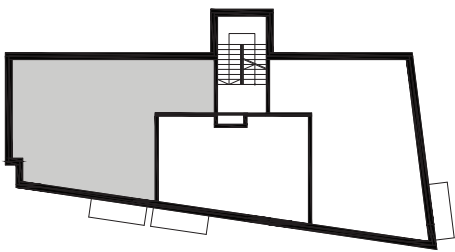

RZEŹBIARSKA

RZUT LOKALU

1. PIĘTRO

LOKALIZACJA W BUDYNKU

M. POSTOJOWE

POWIERZCHNIE [m²]

1. PRZEDPOKÓJ	4,78
2. ŁAZIENKA	4,38
3. KUCHNIA	6,08
4. SALON	17,20
5. POKÓJ	12,17
6. POKÓJ	9,62
7. PRALNIA	6,36
8. PRZEDPOKÓJ	2,49
RAZEM	63,08
9. BALKON	3,30