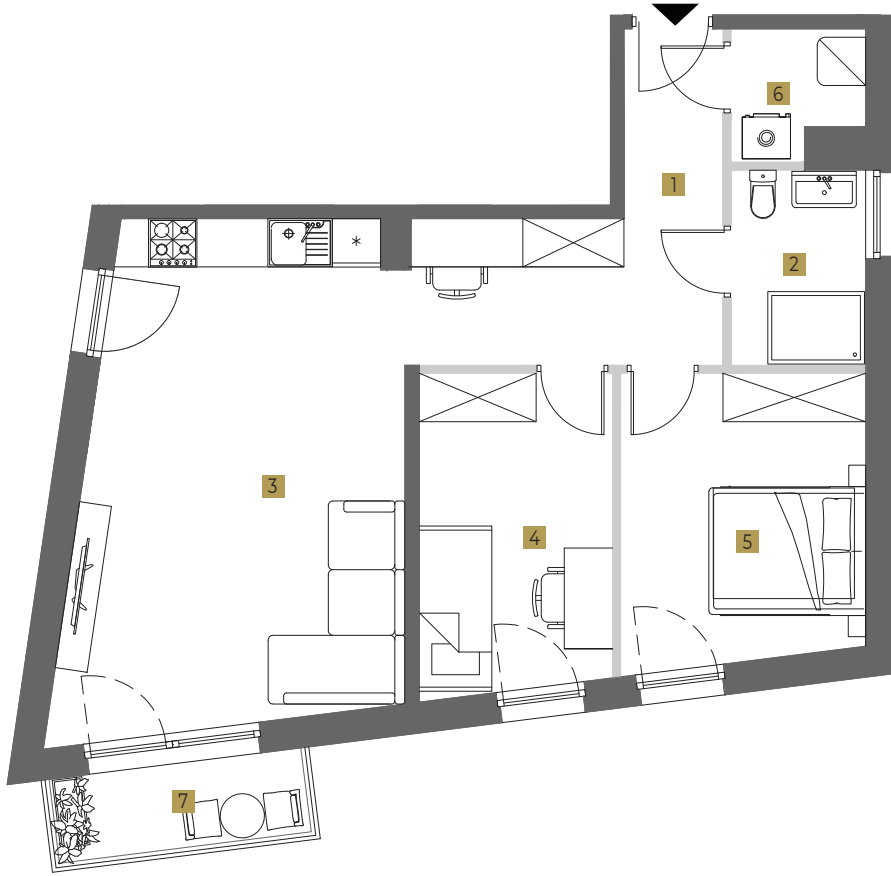

RZEŹBIARSKA

RZUT LOKALU

LOKALIZACJA W BUDYNKU

POWIERZCHNIE [m²]

1. PRZEDPOKÓJ	11,46
2. ŁAZIENKA	3,92
3. SALON + ANEKS KUCH.	22,30
4. POKÓJ	9,25
5. POKÓJ	10,68
6. PRALNIA	2,33
RAZEM	59,94
7. BALKON	3,30

M. POSTOJOWE