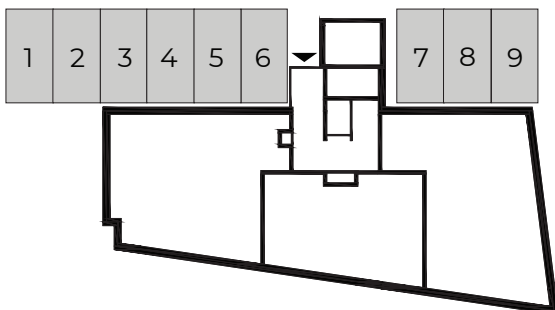

RZEŹBIARSKA

RZUT LOKALU

LOKALIZACJA W BUDYNKU

POWIERZCHNIE [m²]

1. PRZEDPOKÓJ	11,46
2. ŁAZIENKA	3,92
3. SALON + ANEKS KUCH.	22,30
4. POKÓJ	9,25
5. POKÓJ	10,68
6. PRALNIA	2,33
RAZEM	59,94
7. BALKON	3,30

M. POSTOJOWE